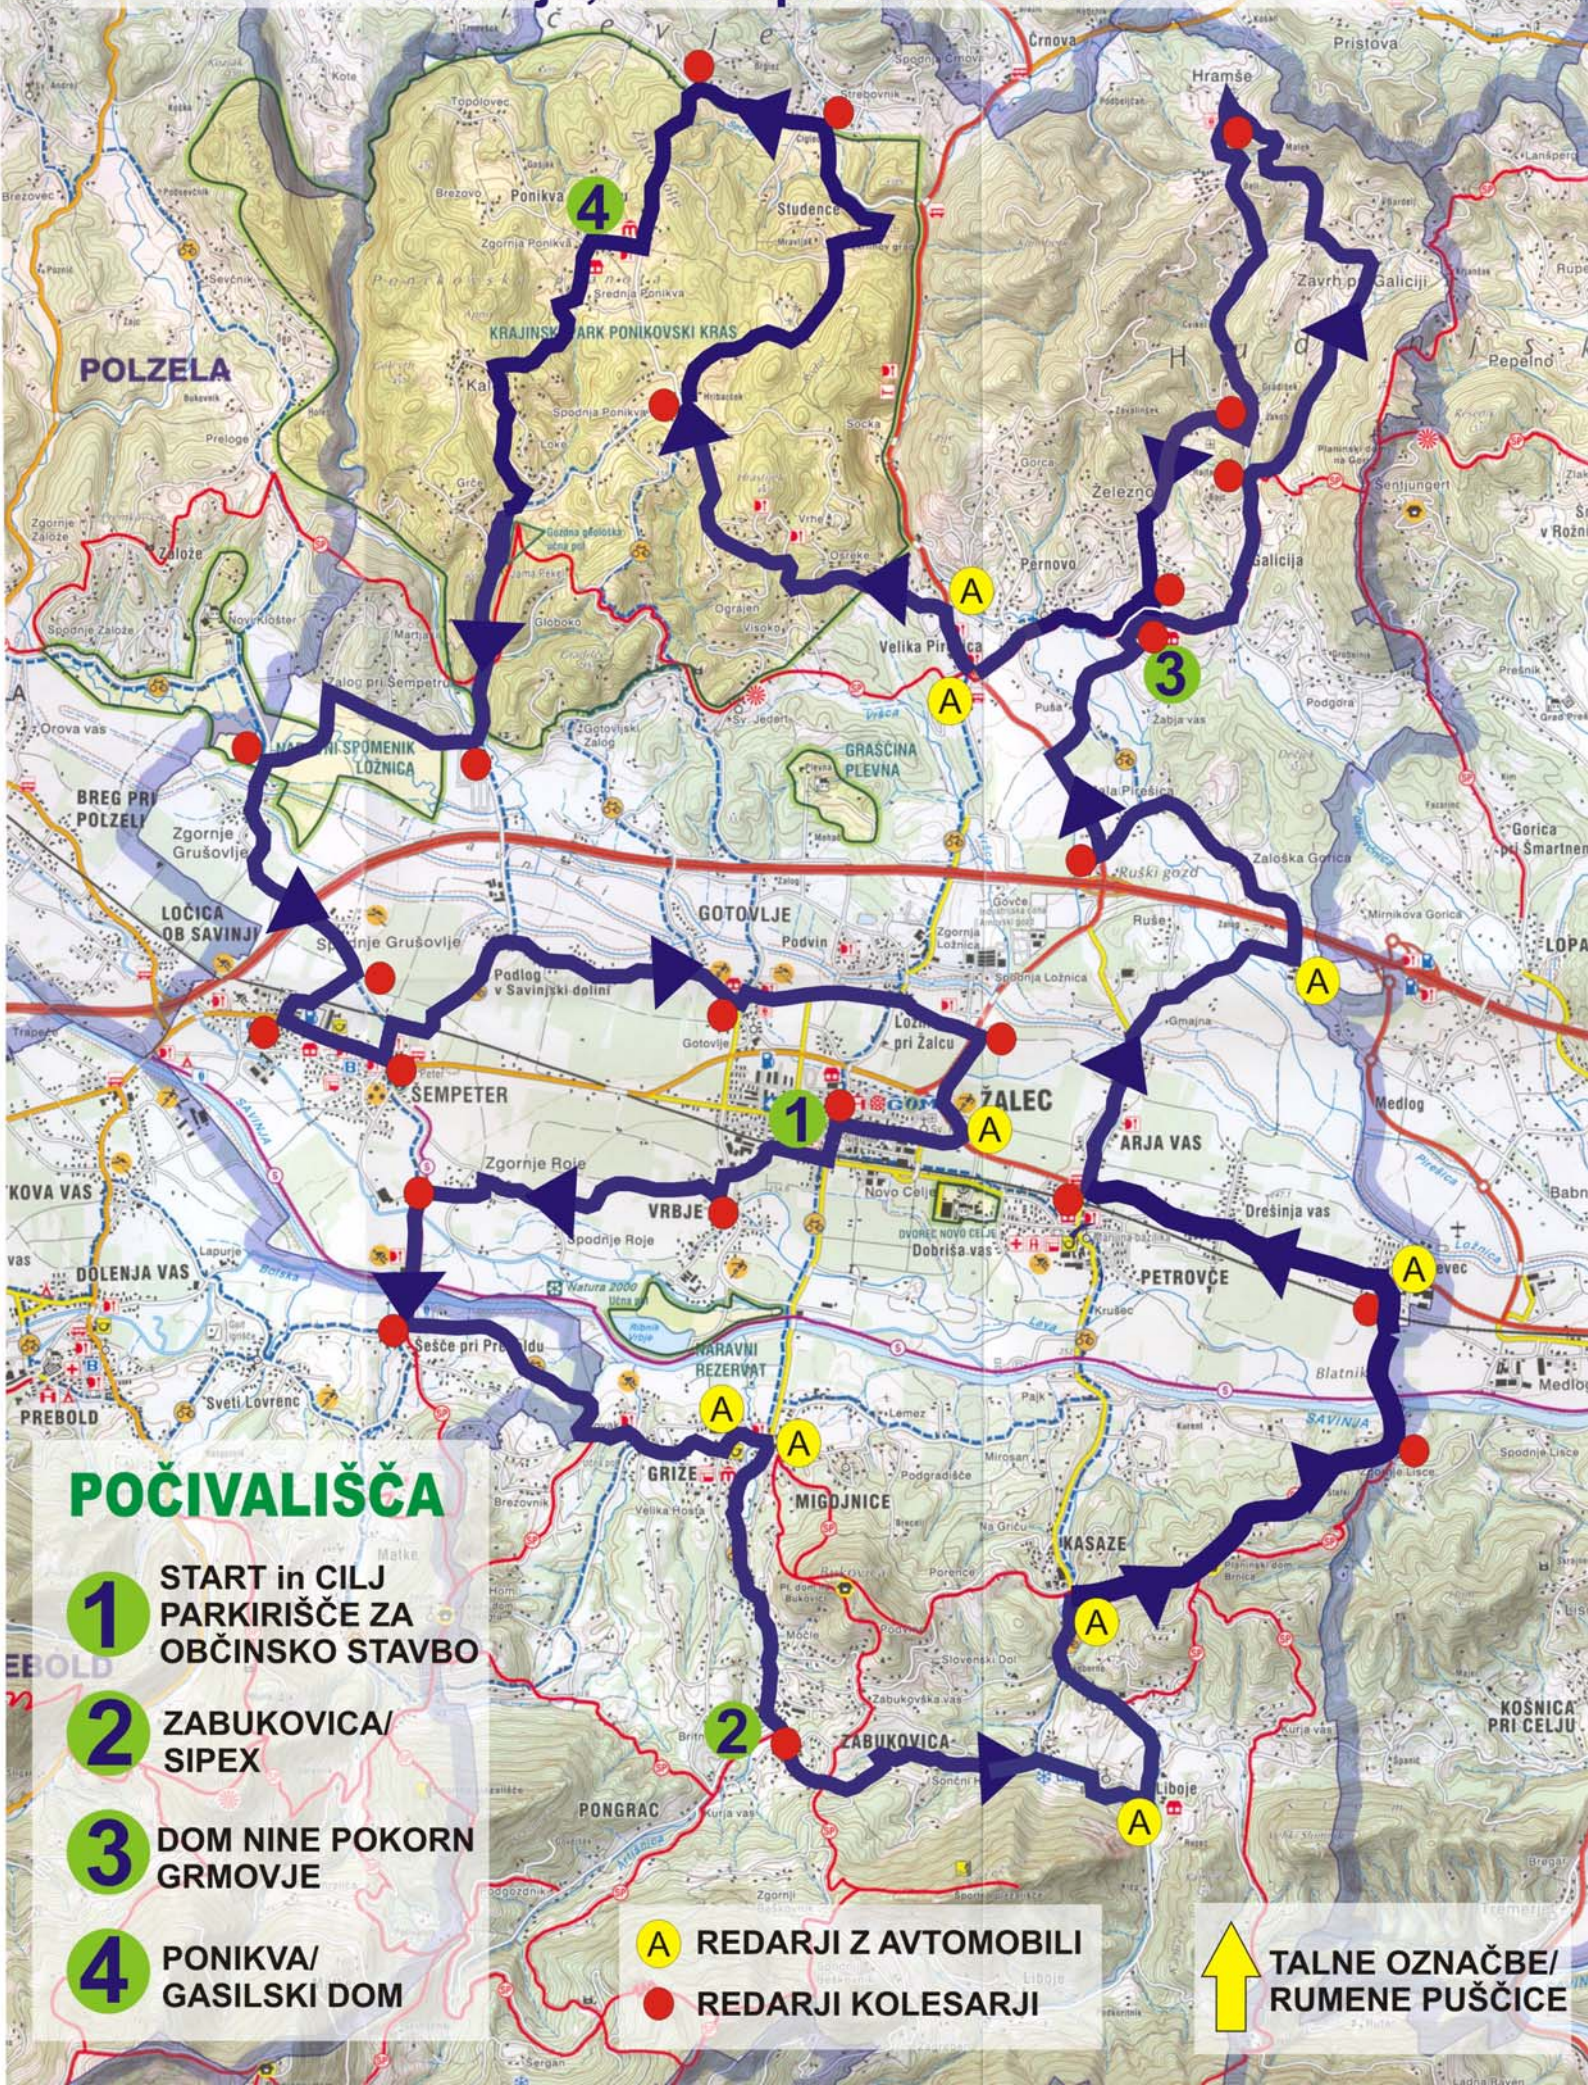

S kolesom po krajevni skupnosti Občine Žalec

Nedelja, 12. september 2010

POČIVALIŠČA

- 1** START in CILJ
PARKIRIŠČE ZA
OBČINSKO STAVBO
- 2** ZABUKOVICA/
SIPEX
- 3** DOM NINE POKORN
GRMOVJE
- 4** PONIKVA/
GASILSKI DOM

- A** REDARJI Z AVTOMOBILI
- REDARJI KOLESARJI

- ↑** TALNE OZNAČBE/
RUMENE PUŠČICE