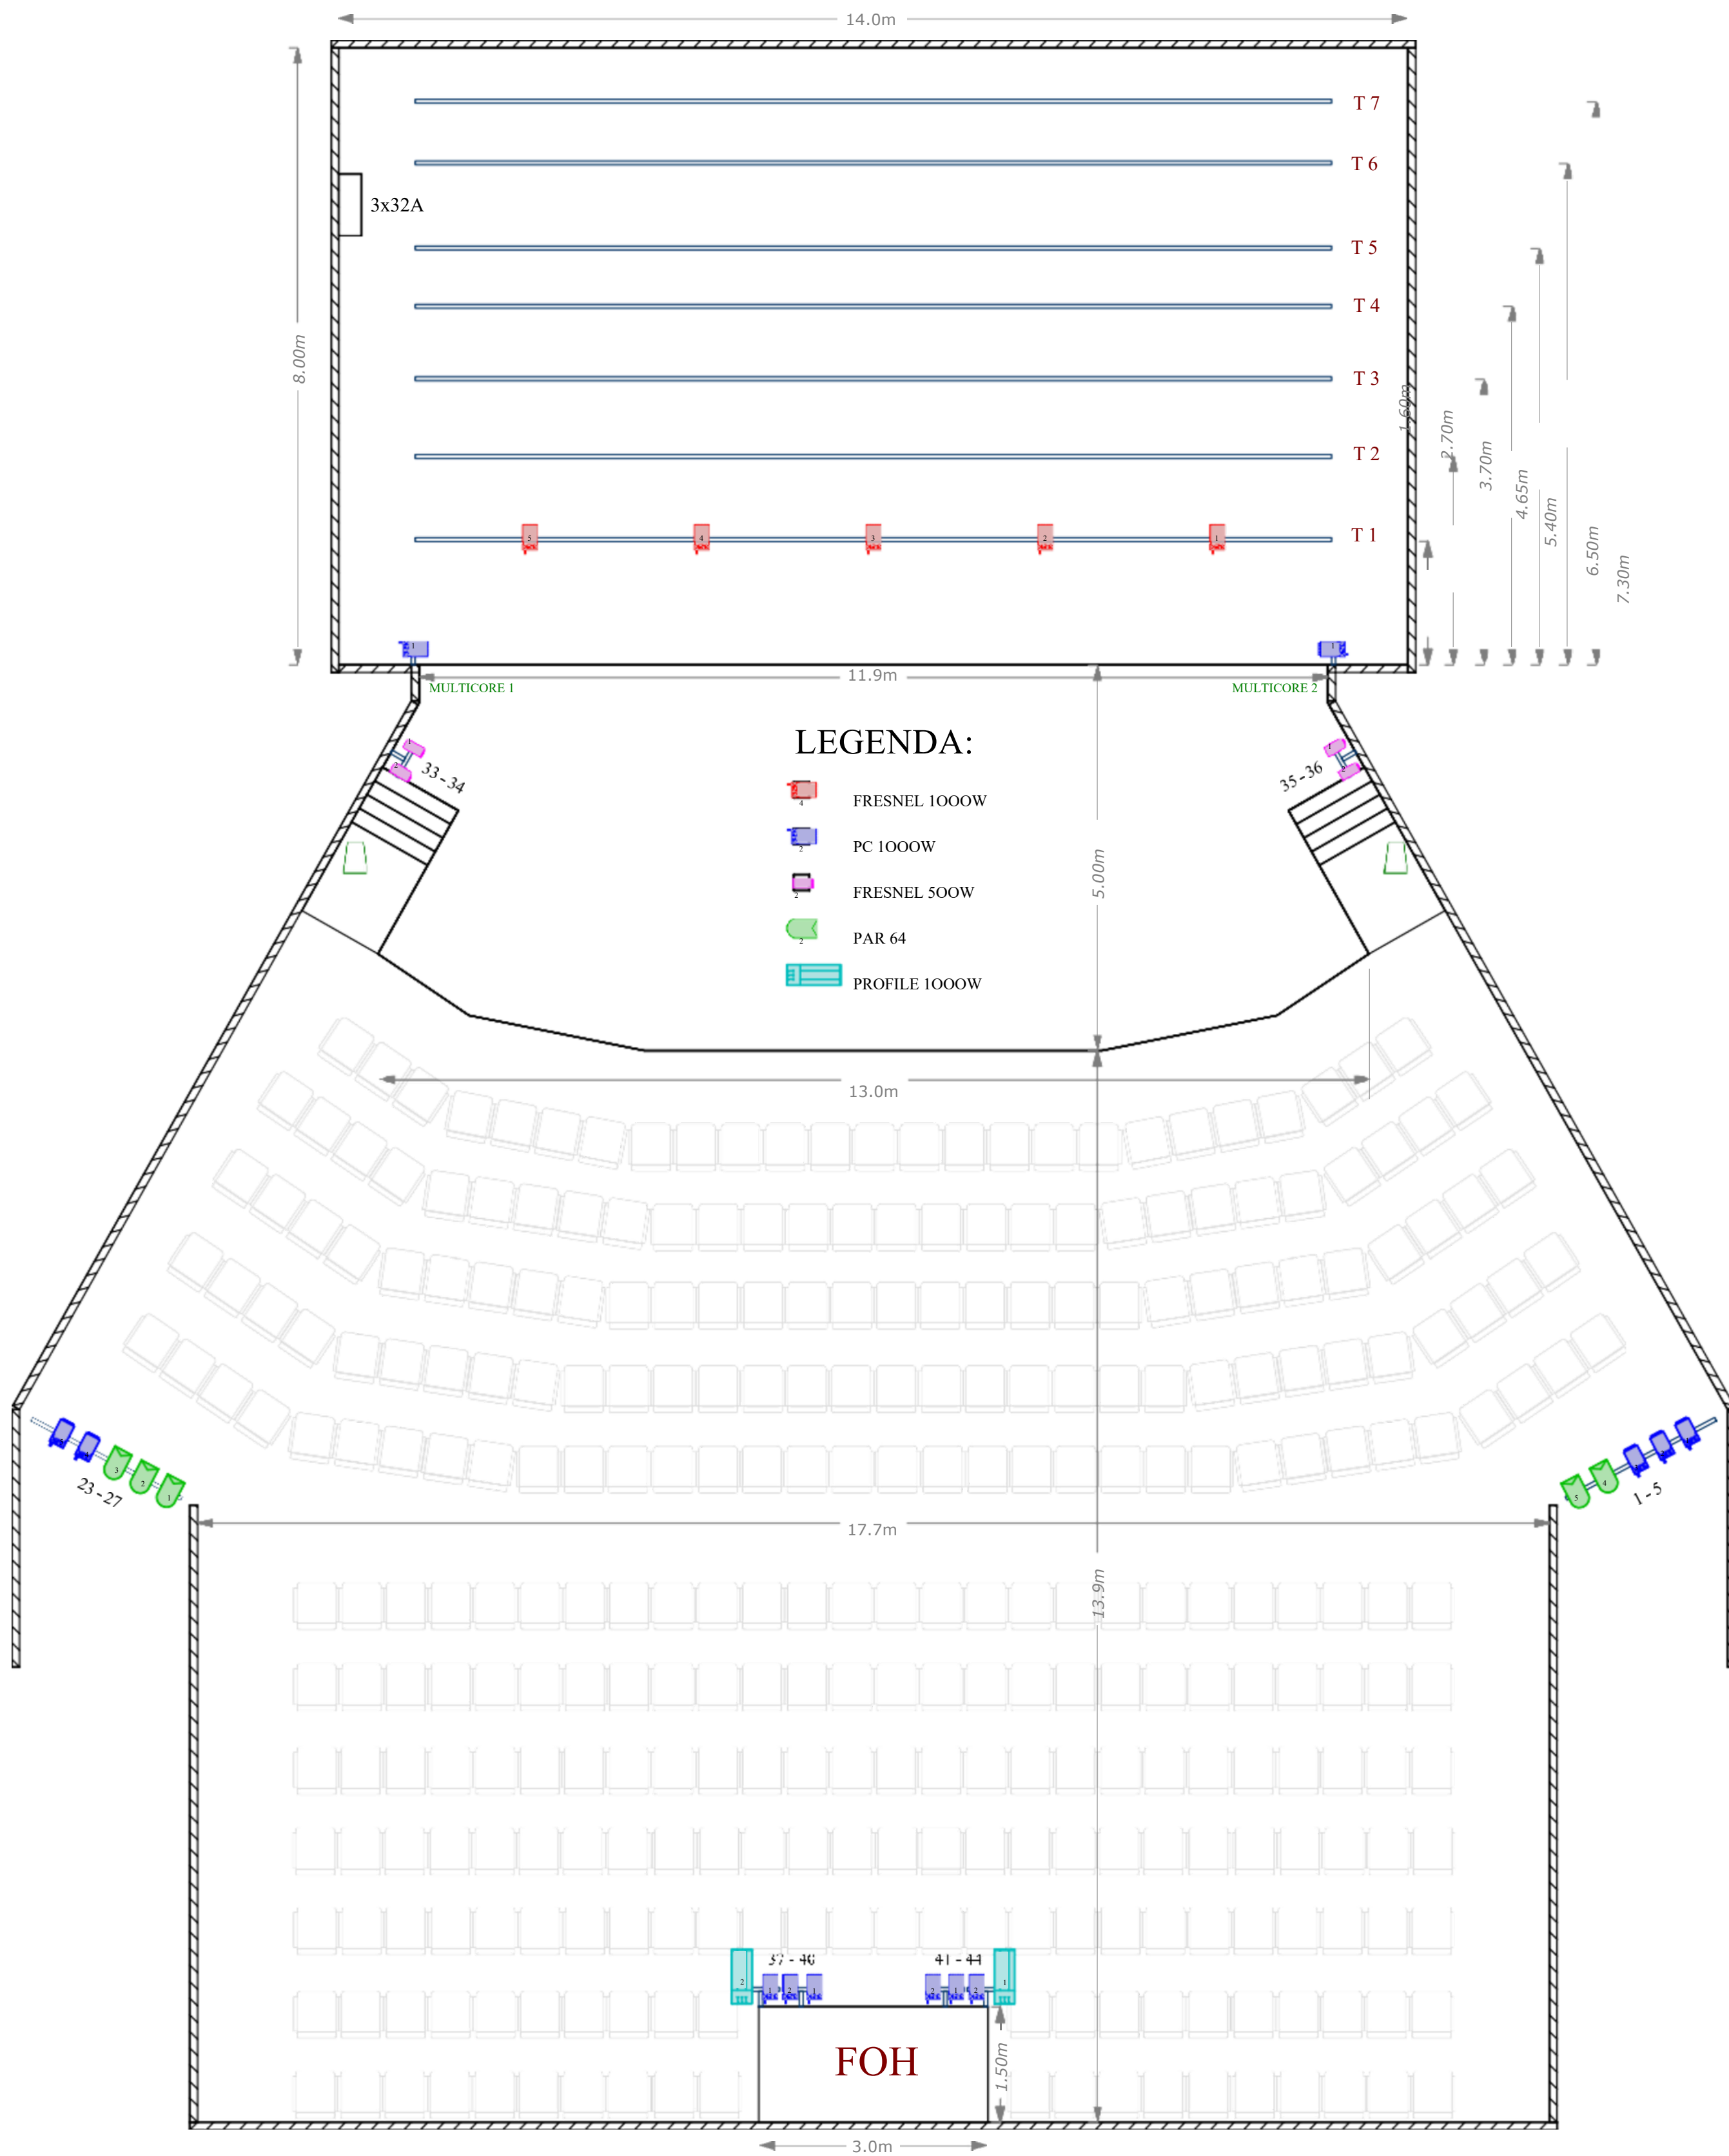

#### *- Dimmerski kanali:*

- o Portalni most, kamor se priključijo reflektorji, ki so na vleku T1: 11 – 17
- o Portalni most levo (stage left): 6 – 10
- o Portalni most desno (stage right): 18 – 22
- o Scenski reflektorji na stropu: 28 – 31
- o Dvorana: 46 – 48
- o Ostali dimmer kanali so napisani v načrtu, zraven luči.

# DOM II. SLOVENSKEGA TABORA ŽALEC

# DOM II. SLOVENSKEGA TABORA ŽALEC

Zavod za kulturo, šport in turizem Žalec

Dom II. slovenskega tabora Žalec

vzdolžni prerez m 1:100

Zavod za kulturo, šport in turizem Žalec

Zavod za kulturo, šport in turizem Žalec