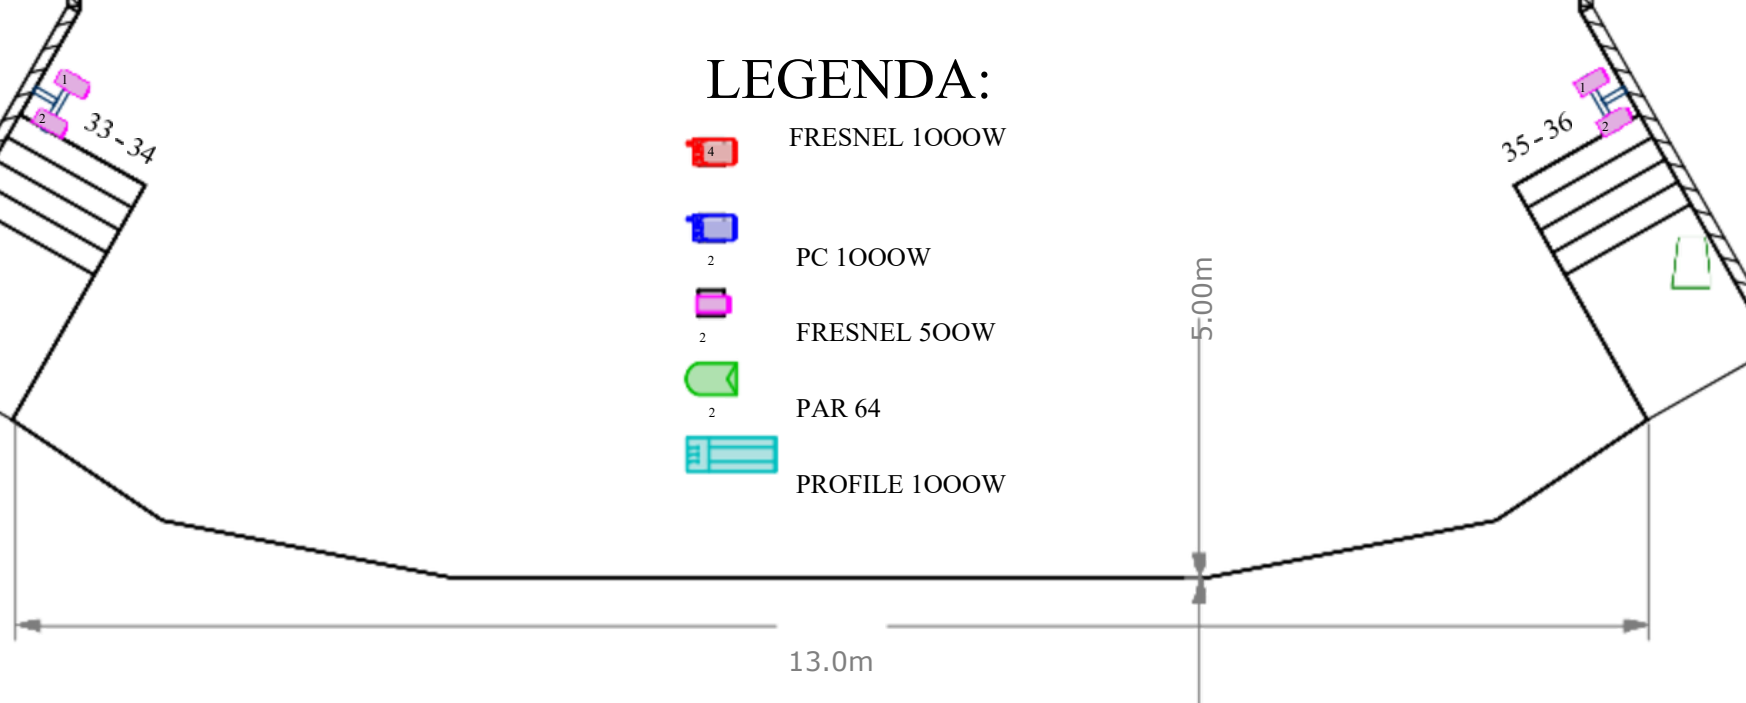

LEGENDA:

- FRESNEL 1000W
- PC 1000W
- FRESNEL 500W
- PAR 64
- PROFILE 1000W