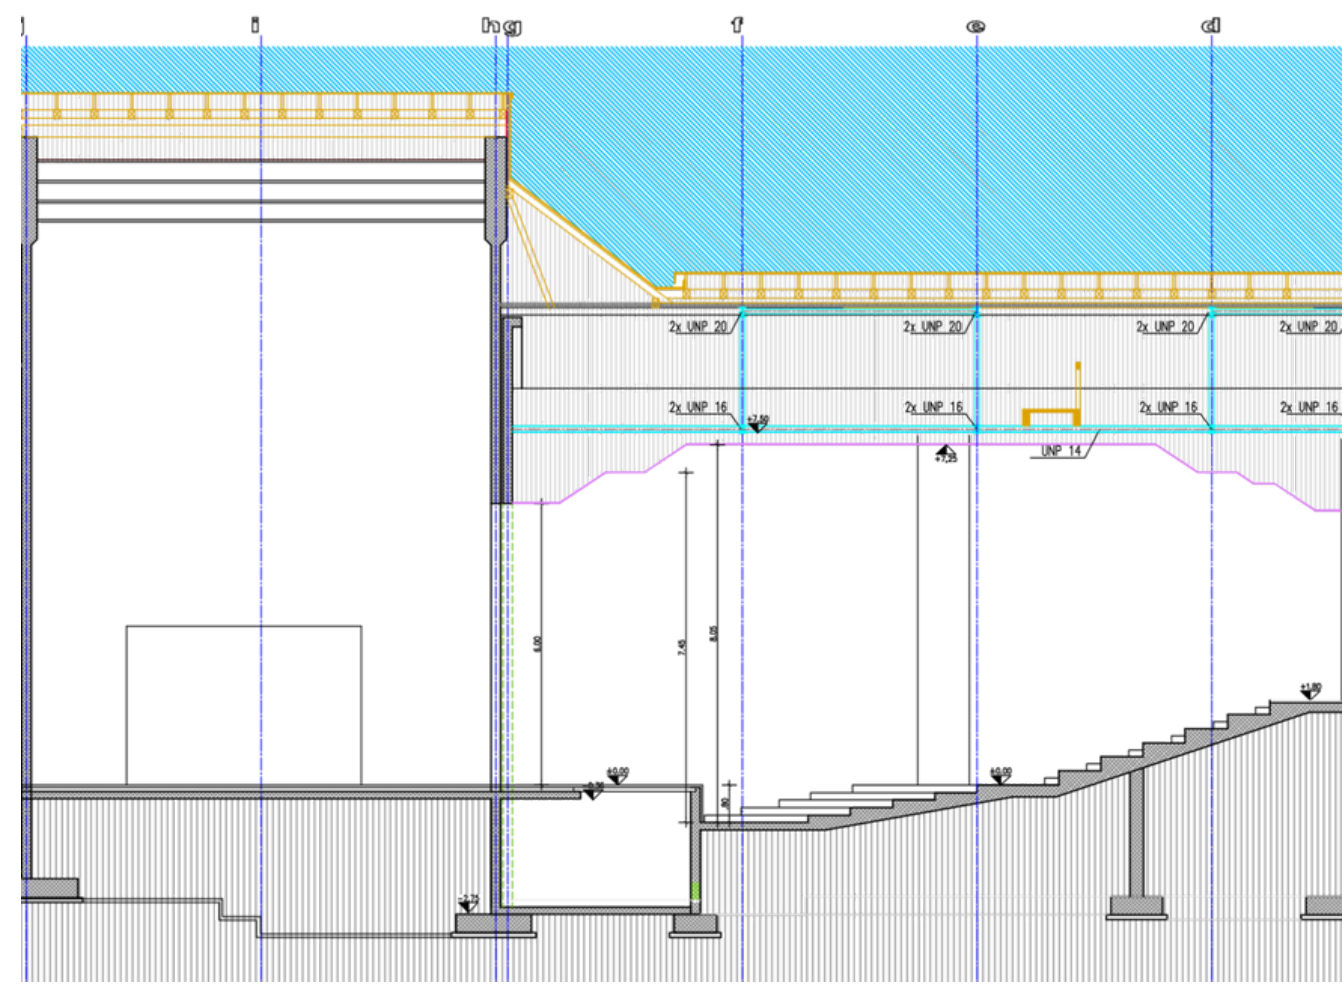

# DOM II. SLOVENSKEGA TABORA ŽALEC

Zavod za kulturo, šport in turizem Žalec

Dom II. slovenskega tabora Žalec

vzdolžni prerez m 1:100

Zavod za kulturo, šport in turizem Žalec

Zavod za kulturo, šport in turizem Žalec

Zavod za kulturo, šport in turizem Žalec

Dom II. slovenskega tabora Žalec

vzdolžni prerez m 1:100