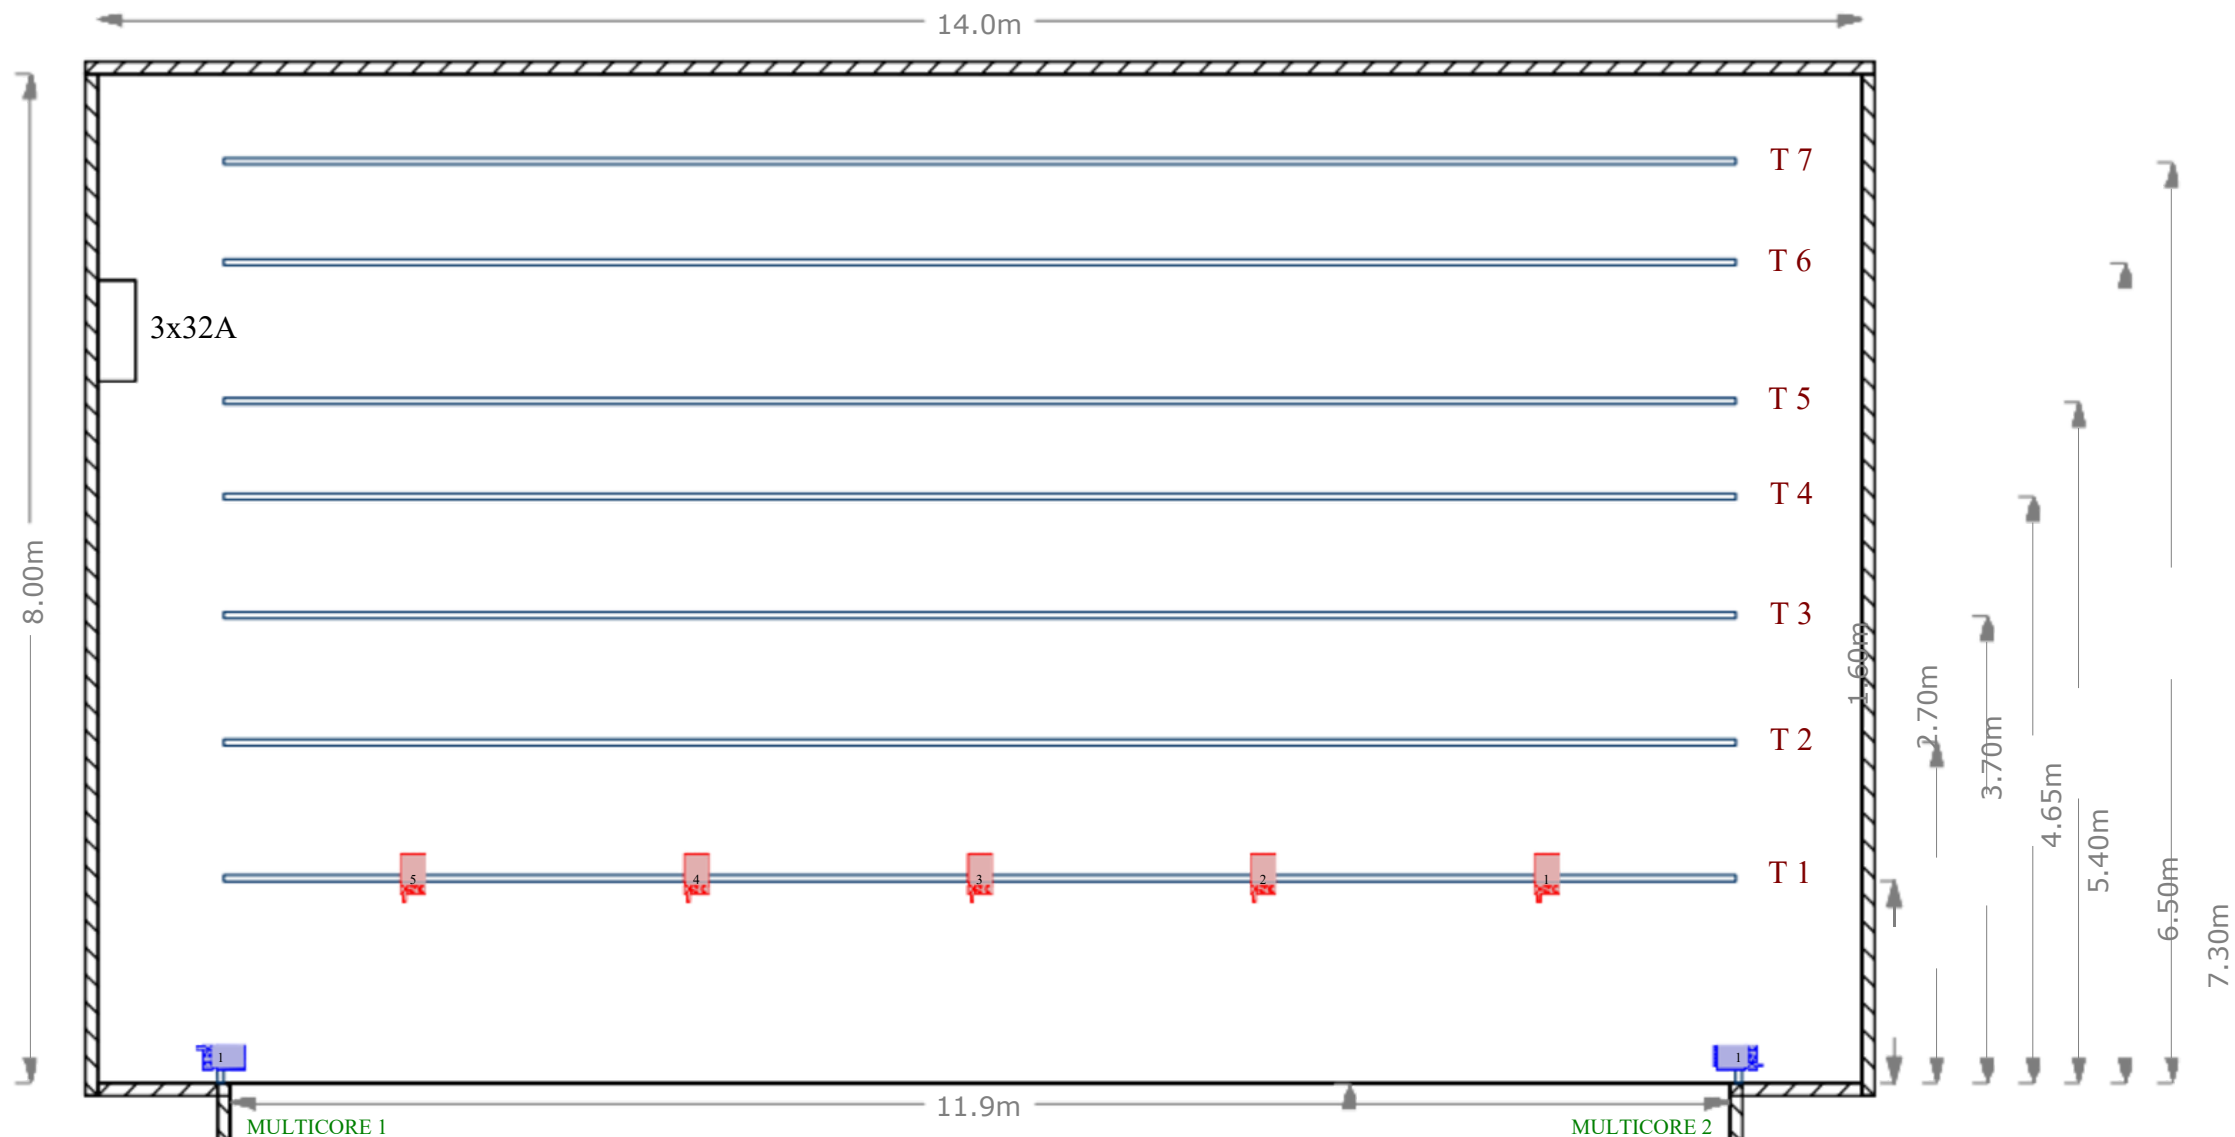

DOM II. SLOVENSKEGA TABORA ŽALEC